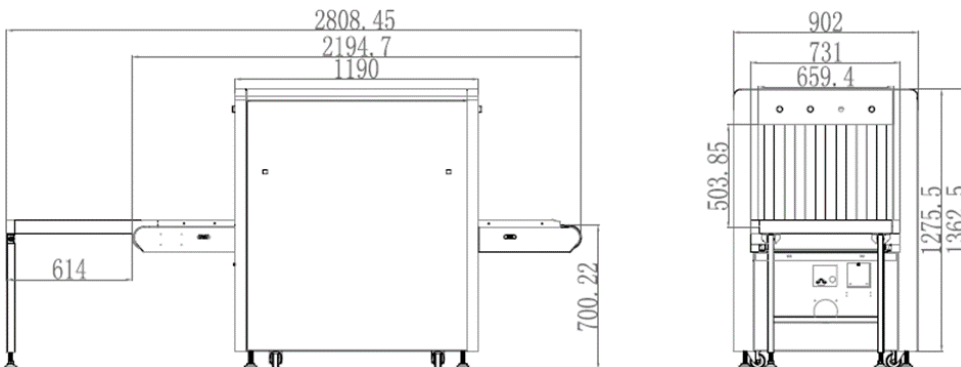

Teknik Özellikler

Model	NP-SC6550
Tünel Boyutu	659.4mm (G) x 504 mm (Y)
Konveyör Hızı	0.22 m/s
Konveyör Yüksekliği	700mm
Maksimum yük	150 kg (330.69 lb)
Penetrasyon (çelik)	Standart 8 mm, 11mm (özeleştirme ile)
Tel Çözünürlüğü	40AWG
Mekansal Çözünürlük	Dikey: 1.0 mm Yatay: 1.0 mm
Muayene başına X-ray dozu	< 3.5 μSv
X-Ray Sızıntı Değeri	< 1 μSv/h
X-Ray Jeneratör	Anot Gerilim Düzeyi: 80 kV, 100% Yağlı Soğutma, Tek Jeneratör, Dikey Işın demeti
Görüntü Rengi	S/B, Renkli
Görüntü Hafızası	10000 resim
Film Güvenliği	ISO1600
Çalışma Sıcaklığı	5 °C to 40 °C (41 °F to 104 °F)
Çalışma Nemi	0% to 90%
İşletim Sistemi	Linux
Güç Kaynağı	AC 220 V (+ 10% to -15%), 50 Hz ($\pm$3 Hz)
Güç Tüketimi	0.8 kw
Boyutlar (U x G x Y) Masa hariç	2195mm x 902 mm x 1362.5 mm (86.42" x 35.51" x 53.64")
Ağırlık	420 kg (925.94lb)
Aksesuarlar	
Çıkış Tablası	1 adet 614mm çıkış bölümünde
LCD monitör	1 adet 17" LCD Color Monitör
Klavye & Fare	Standart mevcut

Boyutlar