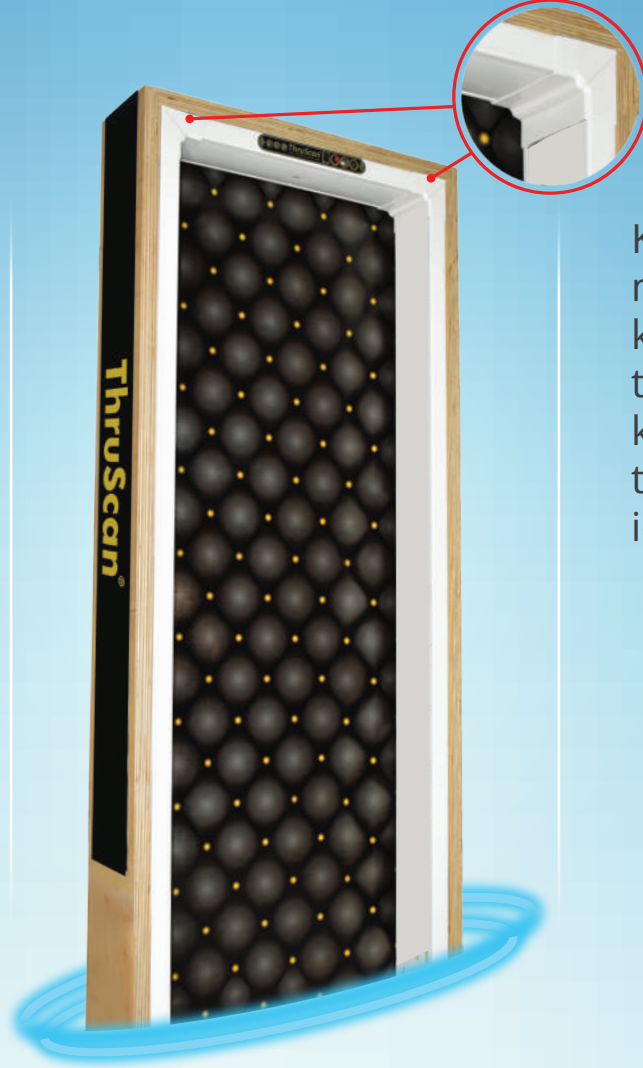

ThruScan®

Metal Dedektörleri

Makam Odası Kapı Dedektörü

Makam odaları için gizli kapı pervazı Metal Dedektörü

Makam odası girişlerinde monte edilerek, önemli görevlerde bulunan kişilerin daha etkin korunabilmesi için tasarlanmış Kapı Tipi Metal Dedektörü.

Kapı pervazına monte edilerek kamufle edilir ve tehlike arz eden kişilerin kolayca tespit edilebilmesi için kullanılır.

VLF

DÜŞÜK FREKANSLI
TEKNOLOJİ

Bluetooth

MOBİL
UYGULAMA

1 SAAT

AKÜ İLE KESİNTİSİZ
ÇALIŞABİLME

☎ 0232 376 7030

@ elektrik@elektral.com.tr

📍 İzmir Atatürk Organize Sanayi Bölgesi-Çiğli M. Kemal Atatürk Blv 23
35620 İzmir/TÜRKİYE

ThruScan

Makam Odası Kapı Dedektörü,

74cm ↔ 82cm

- İnsan sağlığına dost düşük frekanslı VLF teknolojisi.
- 74cm - 82cm arasında ayarlanabilir kapı genişliği.
- Mobil uygulama ile bluetooth üzerinden, metal yoğunluğuna göre 5 kademeli ayarlanabilir hassasiyet.
- Durum ledi ve sesli ikaz ile algı uyarısı yapabilme (Cihazın tüm sesli ve görsel alarmları en az 2m' den algılanabilir.)
- Elektrik kesintilerinde, batarya ile ortalama 1 saat kesintisiz çalışabilme.
- Çok fonksiyonlu kalibrasyon butonu ile ayar imkanı.
- Röle Çıkışı ile alarm anında kamera kayıt, turnike, makam kapı kilidi vb. başka bir cihaza (NO/NC) kontak verebilme.
- Hataya imkan vermeyen soket sistemi ile 15 dakikada Kolay kurulum.
- Tek tuşla "Fabrika Ayarlarına" dönebilme.