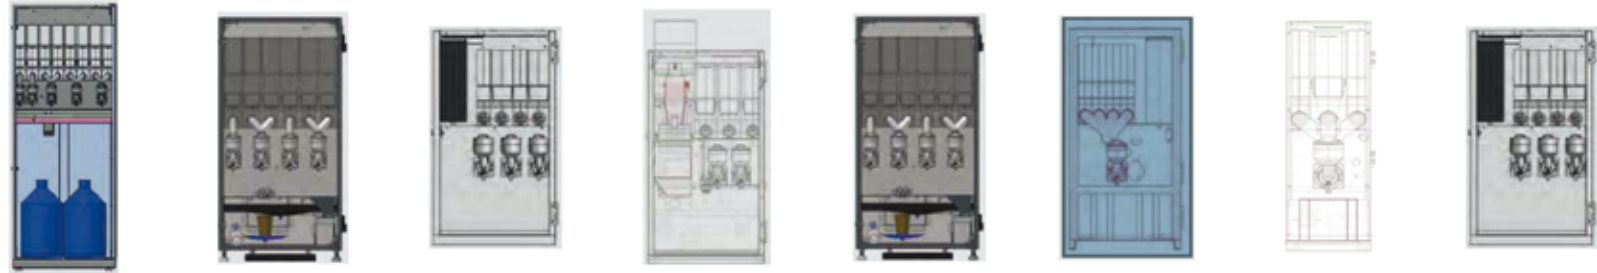

	Maxi Kafe	Midi Kafe	Mini Black Instant	Mini Black Espresso	Protein Satış Otomatı	Mini İcay	KafeMat	Çorba Otomatı
LCD / GLCD	Grafik LCD ekranı ile Türkçe menüsü ve kolay kullanım	2X16 Karakter LCD ekranı ile Türkçe menüsü ve kolay kullanım	2X16 Karakter LCD ekranı ile Türkçe menüsü ve kolay kullanım	2X16 Karakter LCD ekranı ile Türkçe menüsü ve kolay kullanım	2X16 Karakter LCD ekranı ile Türkçe menüsü ve kolay kullanım	2X16 Karakter LCD ekranı ile Türkçe menüsü ve kolay kullanım	2X16 Karakter LCD ekranı ile Türkçe menüsü ve kolay kullanım	2X16 Karakter LCD ekranı ile Türkçe menüsü ve kolay kullanım
Tuş Takımı	Direkt Seçim	Direkt Seçim	Direkt Seçim	Direkt Seçim	Direkt Seçim	Direkt Seçim	Direkt Seçim	Direkt Seçim
Seçenekler	18 Seçenek	10 Seçenek	8 Seçenek	8 Seçenek	9 Seçenek	8 Soğuk içecek seçeneği (4 tek + 4 karışık)	4 Seçenek	3 Seçenek + Sıcak Su
USB ile kolay program kurulumu, klonlama (dozaj ayarları), "download" opsiyonu, log alma	√	√	√	√	√	-	√	√
Aydınlatmalı reklam alanı	√	√	√	√	√	√	-	√
Ödeme sistemi	MDB ve Executive, EVA DTS Protokol Desteği, Banknot, Madeni Para ve Para Üstü İadeli Sistemler, Akıllı Kart (parasız çalışma), Kredi Kartı ile çalışma	MDB Protokol Desteği, Madeni Para Sistemi, Jetonlu veya Akıllı Kart (parasız çalışma), Kredi Kartı ile çalışma	Paralel Protokol Uyumlu, İadesiz Para Mekanizması (opsiyonel)	Paralel Protokol Uyumlu, İadesiz Para Mekanizması (opsiyonel)	MDB Protokol Desteği, Madeni Para Sistemi, Jetonlu veya Akıllı Kart (parasız çalışma), Kredi Kartı ile çalışma	-	-	Paralel Protokol Uyumlu, İadesiz Para Mekanizması (opsiyonel)
Karıştırıcı	√	-	-	-	-	-	-	-
Bardak Sensörlü	√	√	-	-	√	-	-	-
Şeker dozajı	√	√	-	-	-	√	-	-
Bardak Mekanizması Kapasitesi	360 karton	230 karton	-	-	-	-	-	-
Ürün Tankı (Kanister)	8 Kanister (Kahve, Şeker, Çay, Süt Tozu, Çikolata, Meyve Çayı 1, Meyve Çayı 2, Sahlep)	6 Kanister (Kahve, Süt Tozu, Çikolata, Meyve Çayı veya Sahlep, Şeker, Çay)	3 veya 4 Kanister (Kahve, Süt Tozu, Çay, Çikolata)	3 Kanister (Kahve, Süt Tozu, Çikolata)	5 Kanister (PROTEIN 1, PROTEIN 2, GAINER, FAT BURNER, BCAA, NOX)	4 Kanister	3 Kanister (Kahve, Süt Tozu, Şeker)	3 Kanister
Çekirdek Kahve Haznesi	-	-	-	√	-	-	-	-
Mikser	5 Mikser	4 Mikser	2 veya 3 Mikser	2 Mikser	4 Mikser	1 Mikser	1 Mikser	2 Mikser
Isıtma & Soğutma	4,5 L Isıtma Kazanı, 1800 W Isıtıcı	4,5 L Isıtma Kazanı, 1800 W Isıtıcı	4,5 L Isıtma Kazanı, 1800 W Isıtıcı	4,5 L Isıtma Kazanı, 1800 W Isıtıcı	-	1,8 L Soğutma Tankı, 1800 W Isıtıcı	0,75 L Isıtma Kazanı, 800 W Isıtıcı	4,5 L Isıtma Kazanı, 1800 W Isıtıcı
Su bağlantısı	Ana Şebeke veya damacana	Ana Şebeke veya damacana	Ana Şebeke veya damacana	Ana Şebeke veya damacana	Ana Şebeke veya damacana	Ana Şebeke veya damacana	Ana Şebeke veya damacana	Ana Şebeke veya damacana
Elektriksel Özellikleri	230 V - 50 Hz / ~ 1800 W	230 V - 50 Hz / ~ 1800 W	230 V - 50 Hz / ~ 1800 W	230 V - 50 Hz / ~ 1800 W	230 V - 50 Hz / ~ 100 W	230 V - 50 Hz / ~ 350 W	230 V - 50 Hz / ~ 800 W	230 V - 50 Hz / ~ 1800 W
Ebatlar (cm)	57 X 65 X 180	52 X 52 X 90	40 X 42 X 70	40 X 42 X 80	52 X 52 X 90	30 X 42 X 70	21 X 40 X 60	40 X 42 X 70
Ağırlık (kg)	120	55	31	35	55	35	15	31
Baza (cm)	-	Opsiyonel (53 X 53 X 80)	Opsiyonel (40 X 50 X 80)	Opsiyonel (40 X 50 X 80)	Opsiyonel (53 X 53 X 80)	Opsiyonel (36 X 50 X 80)	Opsiyonel (36 X 50 X 80)	Opsiyonel (53 X 53 X 80)