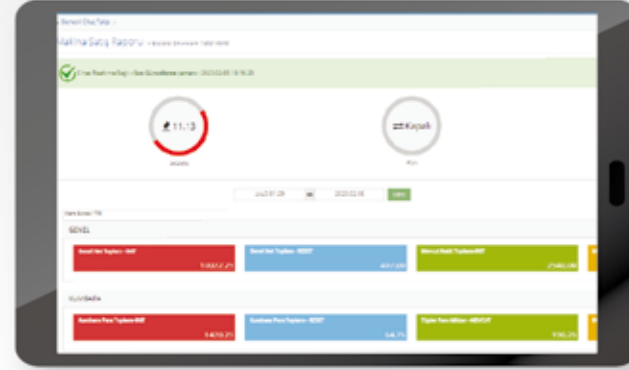

Uzaktan Takip Programları - Ödeme Sistemleri

Elemetri®, Elemetri Pro®, Elemetri Cashless®

• Tüm üst segment cihazlarımız Elemetri, Elemetri Pro (İş Güvenliği Otomatı) takip sistemleriyle ve Elemetri Cashless Ödeme Sistemiyle donatılmaya uyumludur.

Elemetri®

- Otomatınızın tüm detaylarına (raf-stok durumu, otomatın çalışırılığı vs.) uzaktan erişebilirsiniz.
- Otomatınızın içinde kalan ürün miktarlarını ve toplanan para miktarını görebilirsiniz.
- Otomatın sürekli başına gitmeye gerek kalmadan size zaman, para ve enerji tasarrufu sağlar.

Elemetri Pro®

- İş Güvenliği Otomatına entegre edilen bu sistem ile işçilerin hangi KKD ekipmanından, ne kadar alabileceğini limitleyebilirsiniz.
- Dilediğiniz an 10 yıla dönük raporlama ve istatistik çalışması yapabilirsiniz.

Elemetri Cashless®

- Bu ödeme sistemiyle elinize banknot değmeden sanal pos ile veya ödeme noktaları oluşturularak müşterilerinizin otomatlardan istifade etmelerini sağlayabilirsiniz.
- Para sıkışması, hesap açığı gibi sorunları bertaraf edersiniz.

Cihazlarımız MDB protokolüne uygun dizayn edildiğinden tüm ödeme sistemleriyle (iadedi, iadesiz, kağıt para, bozuk para, kredi kartı, vb.) uyumludur. Bu sistemler modüler teknolojiyle üretilmiş cihazlarımıza satın alırken veya sonradan ikame edilebilir.